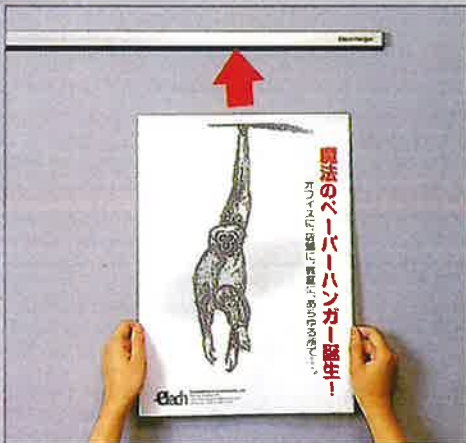

ワンタッチ。差し込むだけで固定する。

# 魔法のペーパーハンガー誕生！

オフィスに、店舗に、教室に、あらゆる所で...

**elech** ElectronChem Industries Co., Ltd.  
Musubi Kaikan 4F.,  
19-2 Nihombashi-Kodenmacho,  
Chuo-ku, Tokyo 103-0001

●軽く差し込むだけで、しっかり固定。

●紙を軽く引っ張るだけでOK。

**ポイント1**

フェザータッチで着脱自在なクリップ部分は、日・米・EUその他で特許を獲得。

**ポイント2**

どんな場所にも取付け自在。両面テープ・マグネットの2タイプがあります。

**【ペーパーハンガーの特長】**

- 片手で紙をワンタッチ着脱することができます
- 次々に何枚でも重ねていけるので会議などに便利（最大重量300～600g）
- バー型のため、どの部分でも利用できます
- セットされた紙は、引っ張らない限り外れることはありません

**◆選べるサイズ5段階◆**

35cm 60cm 90cm 100cm 120cm 150cm

ステンレス調

- 何回着脱しても紙を傷つけたり、汚したりしません
- 壁面、ホワイトボード、パーテーション、窓ガラス、陳列棚などどこでも取付け可能
- ビッグサイズの厚い紙から、伝票のような小さく薄い紙にも対応します
- きれいな仕上げで半永久的に使えます

あくまで軽く、スムーズな着脱/強風でも外れないクリップ。  
しかも紙を傷めず、何枚でも重ねられる。  
これは理想のペーパーハンガーです。