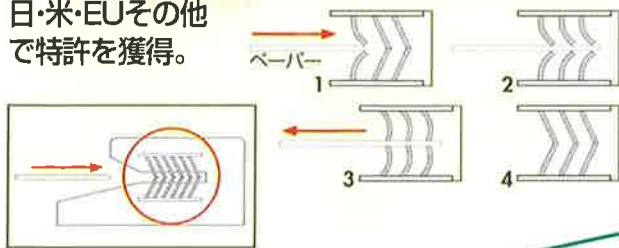

# 魔法のペーパーハンガー誕生！

オフィスに、店舗に、教室に、あらゆる所で...

**elech** ElectronChem Industries Co., Ltd.  
Musubi Kaikan 4F.,  
19-2 Nihombashi-Kodenmacho,  
Chuo-ku, Tokyo 103-0001

●軽く差し込むだけで、しっかり固定。

●紙を軽く引っ張るだけでOK。

**ポイント1**

フェザータッチで着脱自在なクリップ部分は、日・米・EUその他で特許を獲得。

**ポイント2**

どんな場所にも取付け自在。両面テープ・マグネットの2タイプがあります。

**【ペーパーハンガーの特長】**

- 片手で紙をワンタッチ着脱することができます
- 次々に何枚でも重ねていけるので会議などに便利（最大重量300～600g）
- バー型のため、どの部分でも利用できます
- セットされた紙は、引っ張らない限り外れることはありません